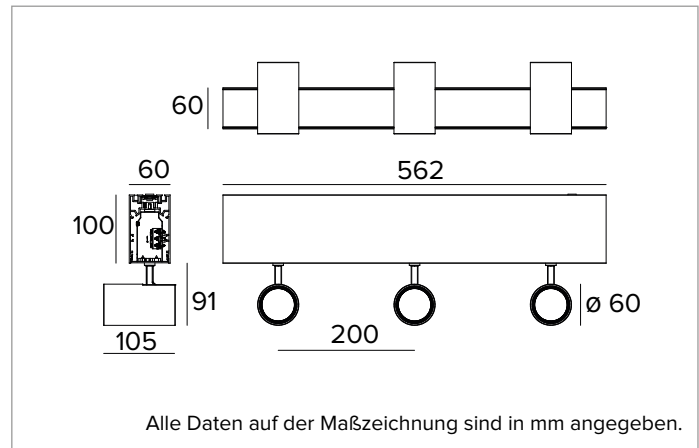

1T7330EL | LOGICO System - Decken/Pendelleuchte - Strahlermodul

Lineares Modul mit professionellen ausrichtbaren LED-Strahlern für die Installation als Decken- oder Hängeleuchte

		3000K	H(m)	D(m)	E _{max} (lx)	
		Ra90			31°	
		Fixture Power	15W	1	0.56	4469
		Source Flux	1817lm	2	1.12	1117
		Fixture Flux	1405lm	3	1.67	497
		Efficacy	92lm/W	4	2.23	279
TS813	I _{max} =2460cd/klm	I _{max}	4469cd	5	2.79	179

Abstrahlwinkel: FL

Optische Effizienz: 77%

Leuchten-Lichtstrom: 3x1405lm

Lichtausbeute: 92lm/W

Fotobiologische Sicherheit: Risikogruppe 1 (RG 1 = geringes Risiko)

MECHANISCHE MERKMALE

Lineares Gehäuse aus lackiertem extrudiertem Aluminium. Strahlergehäuse aus lackiertem Druckguss-Aluminium. Das Leuchtengehäuse ist auf vertikaler Ebene von 0° bis 90° und auf horizontaler Ebene um 355° ausrichtbar, mechanische Arretierungsmöglichkeit der Ausrichtung auf horizontaler Ebene und mit Gelenksystem auf vertikaler Ebene.

Farbe und Oberfläche: Tiefschwarz

Abmessungen: L=562mm

Gewicht: 4,3Kg

Version: 3xLABEL 6

Schutzart: IP20

ELEKTRISCHE MERKMALE

Integriertes elektronisches ON-OFF. Einschließlich Zuleitungen für eine Durchgangsverdrahtung (max. 2,0kW bei Deckenanbau-; max. 0,6kW bei Pendelmontage).